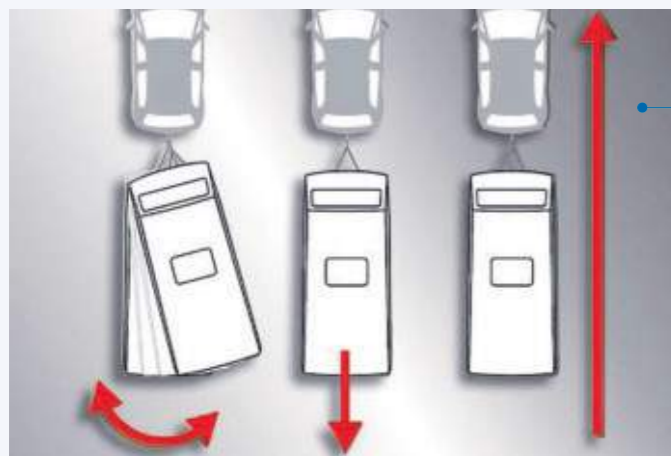

## ANTISLINGERSYSTEEM

Het antislingersysteem herkent vroegtijdig gevaarlijke pendelbewegingen en activeert in enkele fracties van seconden een gecontroleerde remming, welke de combinatie strekt en zo weer stabiliseert.